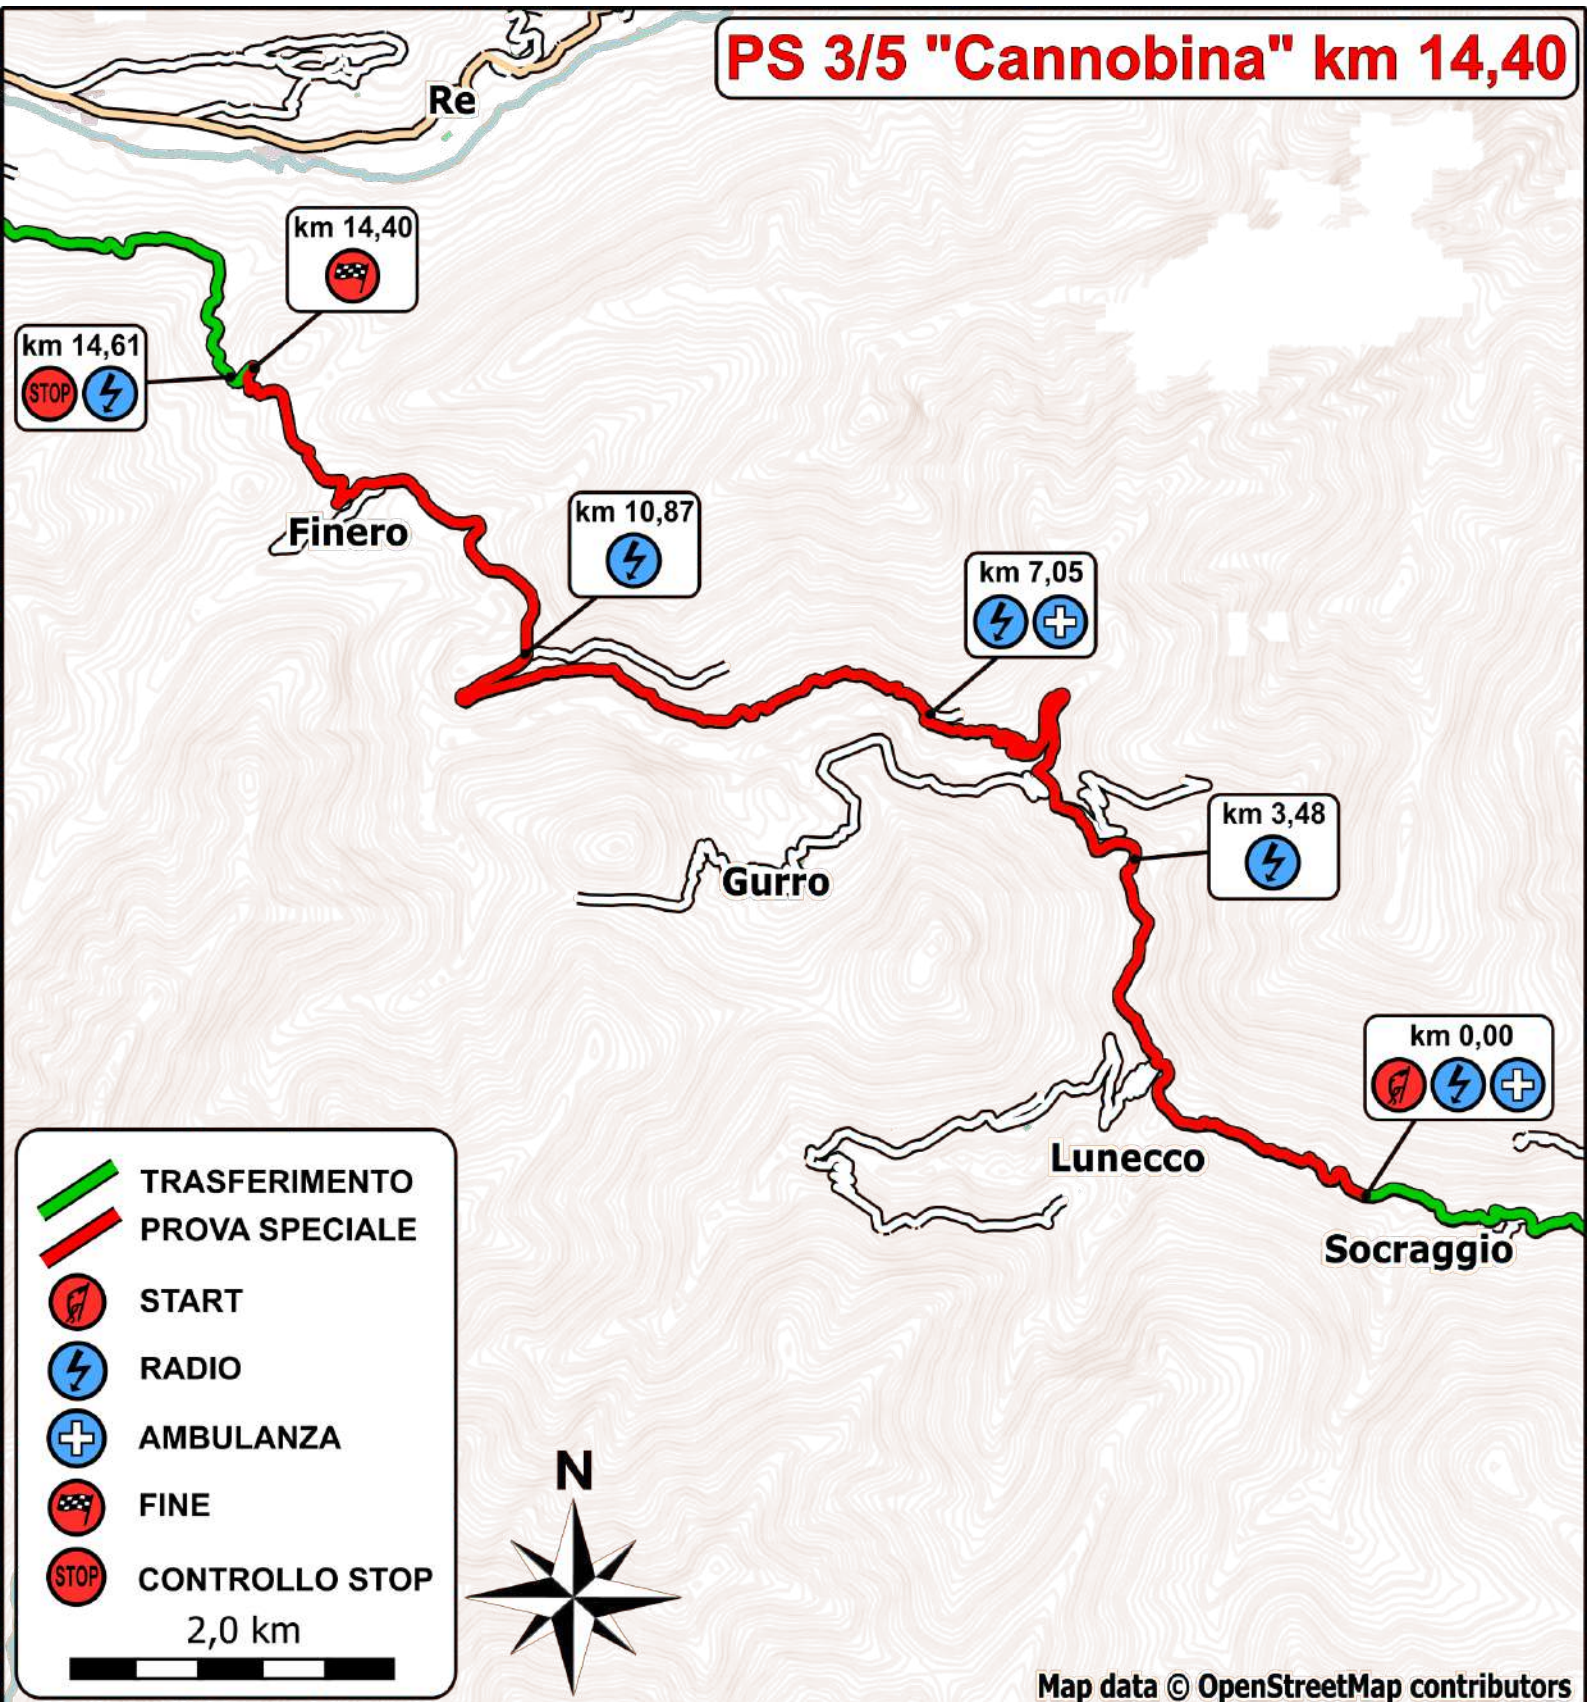

# PS 3/5 "Cannobina" km 14,40

- TRASFERIMENTO
- PROVA SPECIALE
- START
- RADIO
- AMBULANZA
- FINE
- CONTROLLO STOP

2,0 km